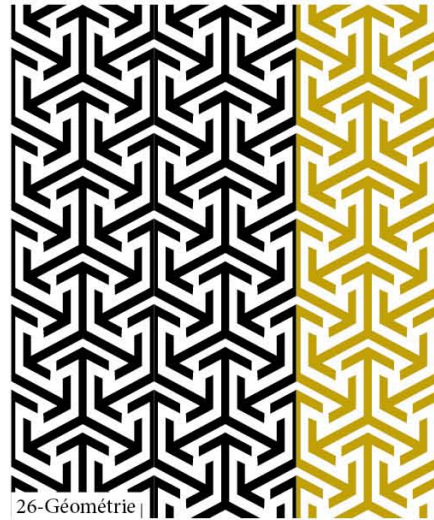

# les modèles

01-Fleurs géométriques

02-Vague feuillage

03-Ondulations

04-Marbre

## OPTIONS POSSIBLES

- Couleurs unies
- Support blanc non imprimé

# les modèles

23 - Arabesque

24-Black Jungle

25-Feuillage naïf

26-Géométrie

## OPTIONS POSSIBLES

- Couleurs unies
- Support blanc non imprimé

**Tarifs sur catalogue - €HT livré toute France (sept.2020 - les tarifs peuvent évoluer sans préavis)**  
**Bache 125X200 cm + fourreau haut 10 cm (barre diam. 5 cm max.)**