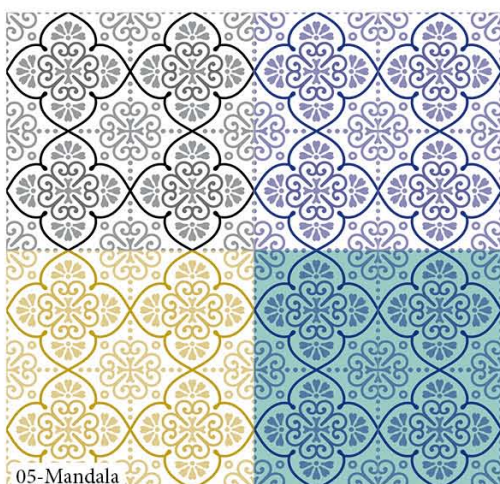

Naturellement, hauteur réglable !

**26 modèles aux couleurs modifiables**  
**+ modèles 100% personnalisés**

**Impression sur bâche souple 500g/2, mat anti reflet, indéchirable, lavable.**  
Un foureau soudé en haut permet de glisser une barre\* pour positionner la bâche en haut du roll ou dans les trous des étagères. (\*barre non fournie)

# les modèles

01-Fleurs géométriques

02-Vague feuillage

03-Ondulations

04-Marbre

## OPTIONS POSSIBLES

- Couleurs unies
- Support blanc non imprimé

05-Mandala

06-Cheveux au vent

07-Zèbre

08-Neptune