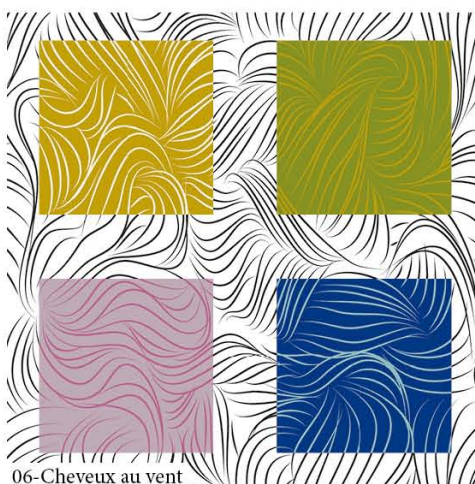

Naturellement, hauteur réglable !

**26 modèles aux couleurs modifiables**  
**+ modèles 100% personnalisés**

**Impression sur bâche souple 500g/2, mat anti reflet, indéchirable, lavable.**  
Un foureau soudé en haut permet de glisser une barre\* pour positionner la bâche en haut du roll ou dans les trous des étagères. (\*barre non fournie)

# les modèles

01-Fleurs géométriques

02-Vague feuillage

03-Ondulations

04-Marbre

## OPTIONS POSSIBLES

- Couleurs unies
- Support blanc non imprimé

05-Mandala

06-Cheveux au vent

07-Zèbre

08-Neptune