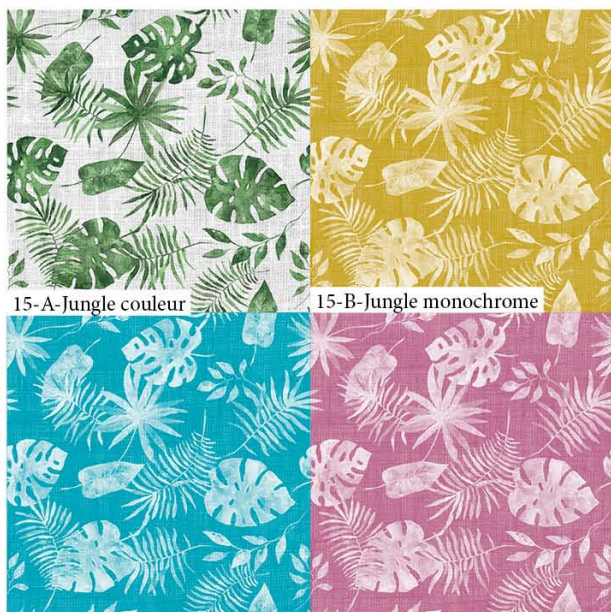

les modèles

OPTIONS POSSIBLES

- Couleurs unies
- Support blanc non imprimé