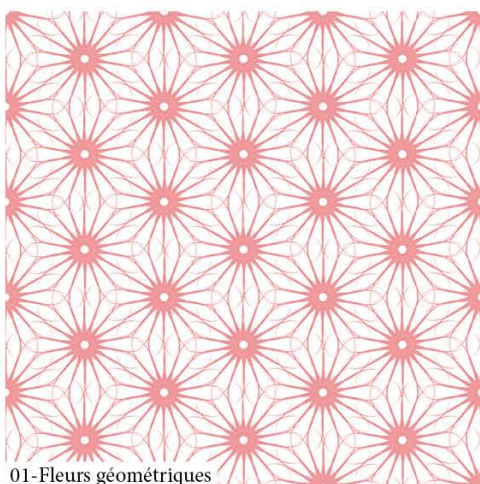

Naturellement, hauteur réglable !

**26 modèles aux couleurs modifiables**  
**+ modèles 100% personnalisés**

**Impression sur bâche souple 500g/2, mat anti reflet, indéchirable, lavable.**  
Un foureau soudé en haut permet de glisser une barre\* pour positionner la bâche en haut du roll ou dans les trous des étagères. (\*barre non fournie)

# les modèles

01-Fleurs géométriques

02-Vague feuillage

03-Ondulations

04-Marbre