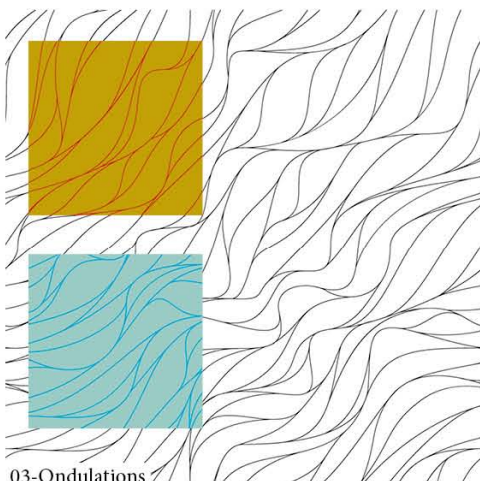

Naturellement, hauteur réglable !

**26 modèles aux couleurs modifiables**  
**+ modèles 100% personnalisés**

**Impression sur bâche souple 500g/2, mat anti reflet, indéchirable, lavable.**  
Un foureau soudé en haut permet de glisser une barre\* pour positionner la bâche en haut du roll ou dans les trous des étagères. (\*barre non fournie)

# les modèles

01-Fleurs géométriques

02-Vague feuillage

03-Ondulations

04-Marbre